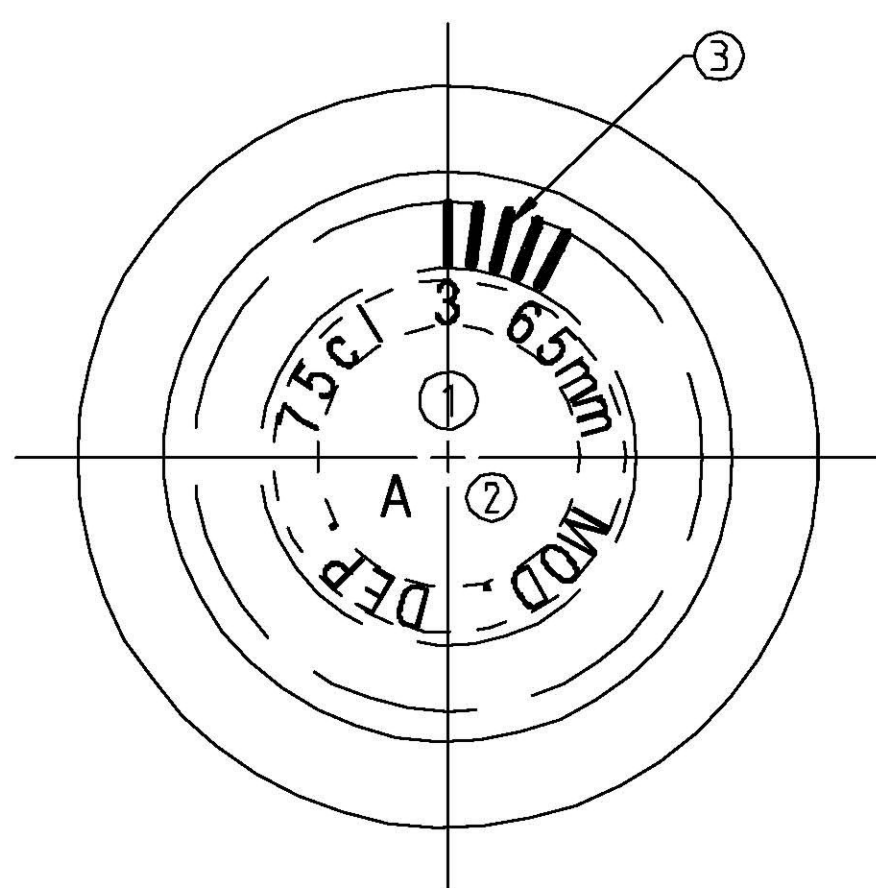

IMBOCCATURA P.P. 31.5 MEDIA -UNI6144-  
MINIMO FORO PASSANTE 16 mm

DIVERGENZA MAX. DALL' ASSE ORTOGONALE 3.1 mm

VISTA DAL FONDO

- 1) MARCHIO
- 2) N° STAMPO
- 3) ZIGRINATURA

Enter glass line s.p.a.

Bott. Verdi nwe 750ml tv

Peso (g)  
500

Capacità (cc)  
750

Tipo Bocca  
PP. 31,5

Colore  
Antico - Bianco