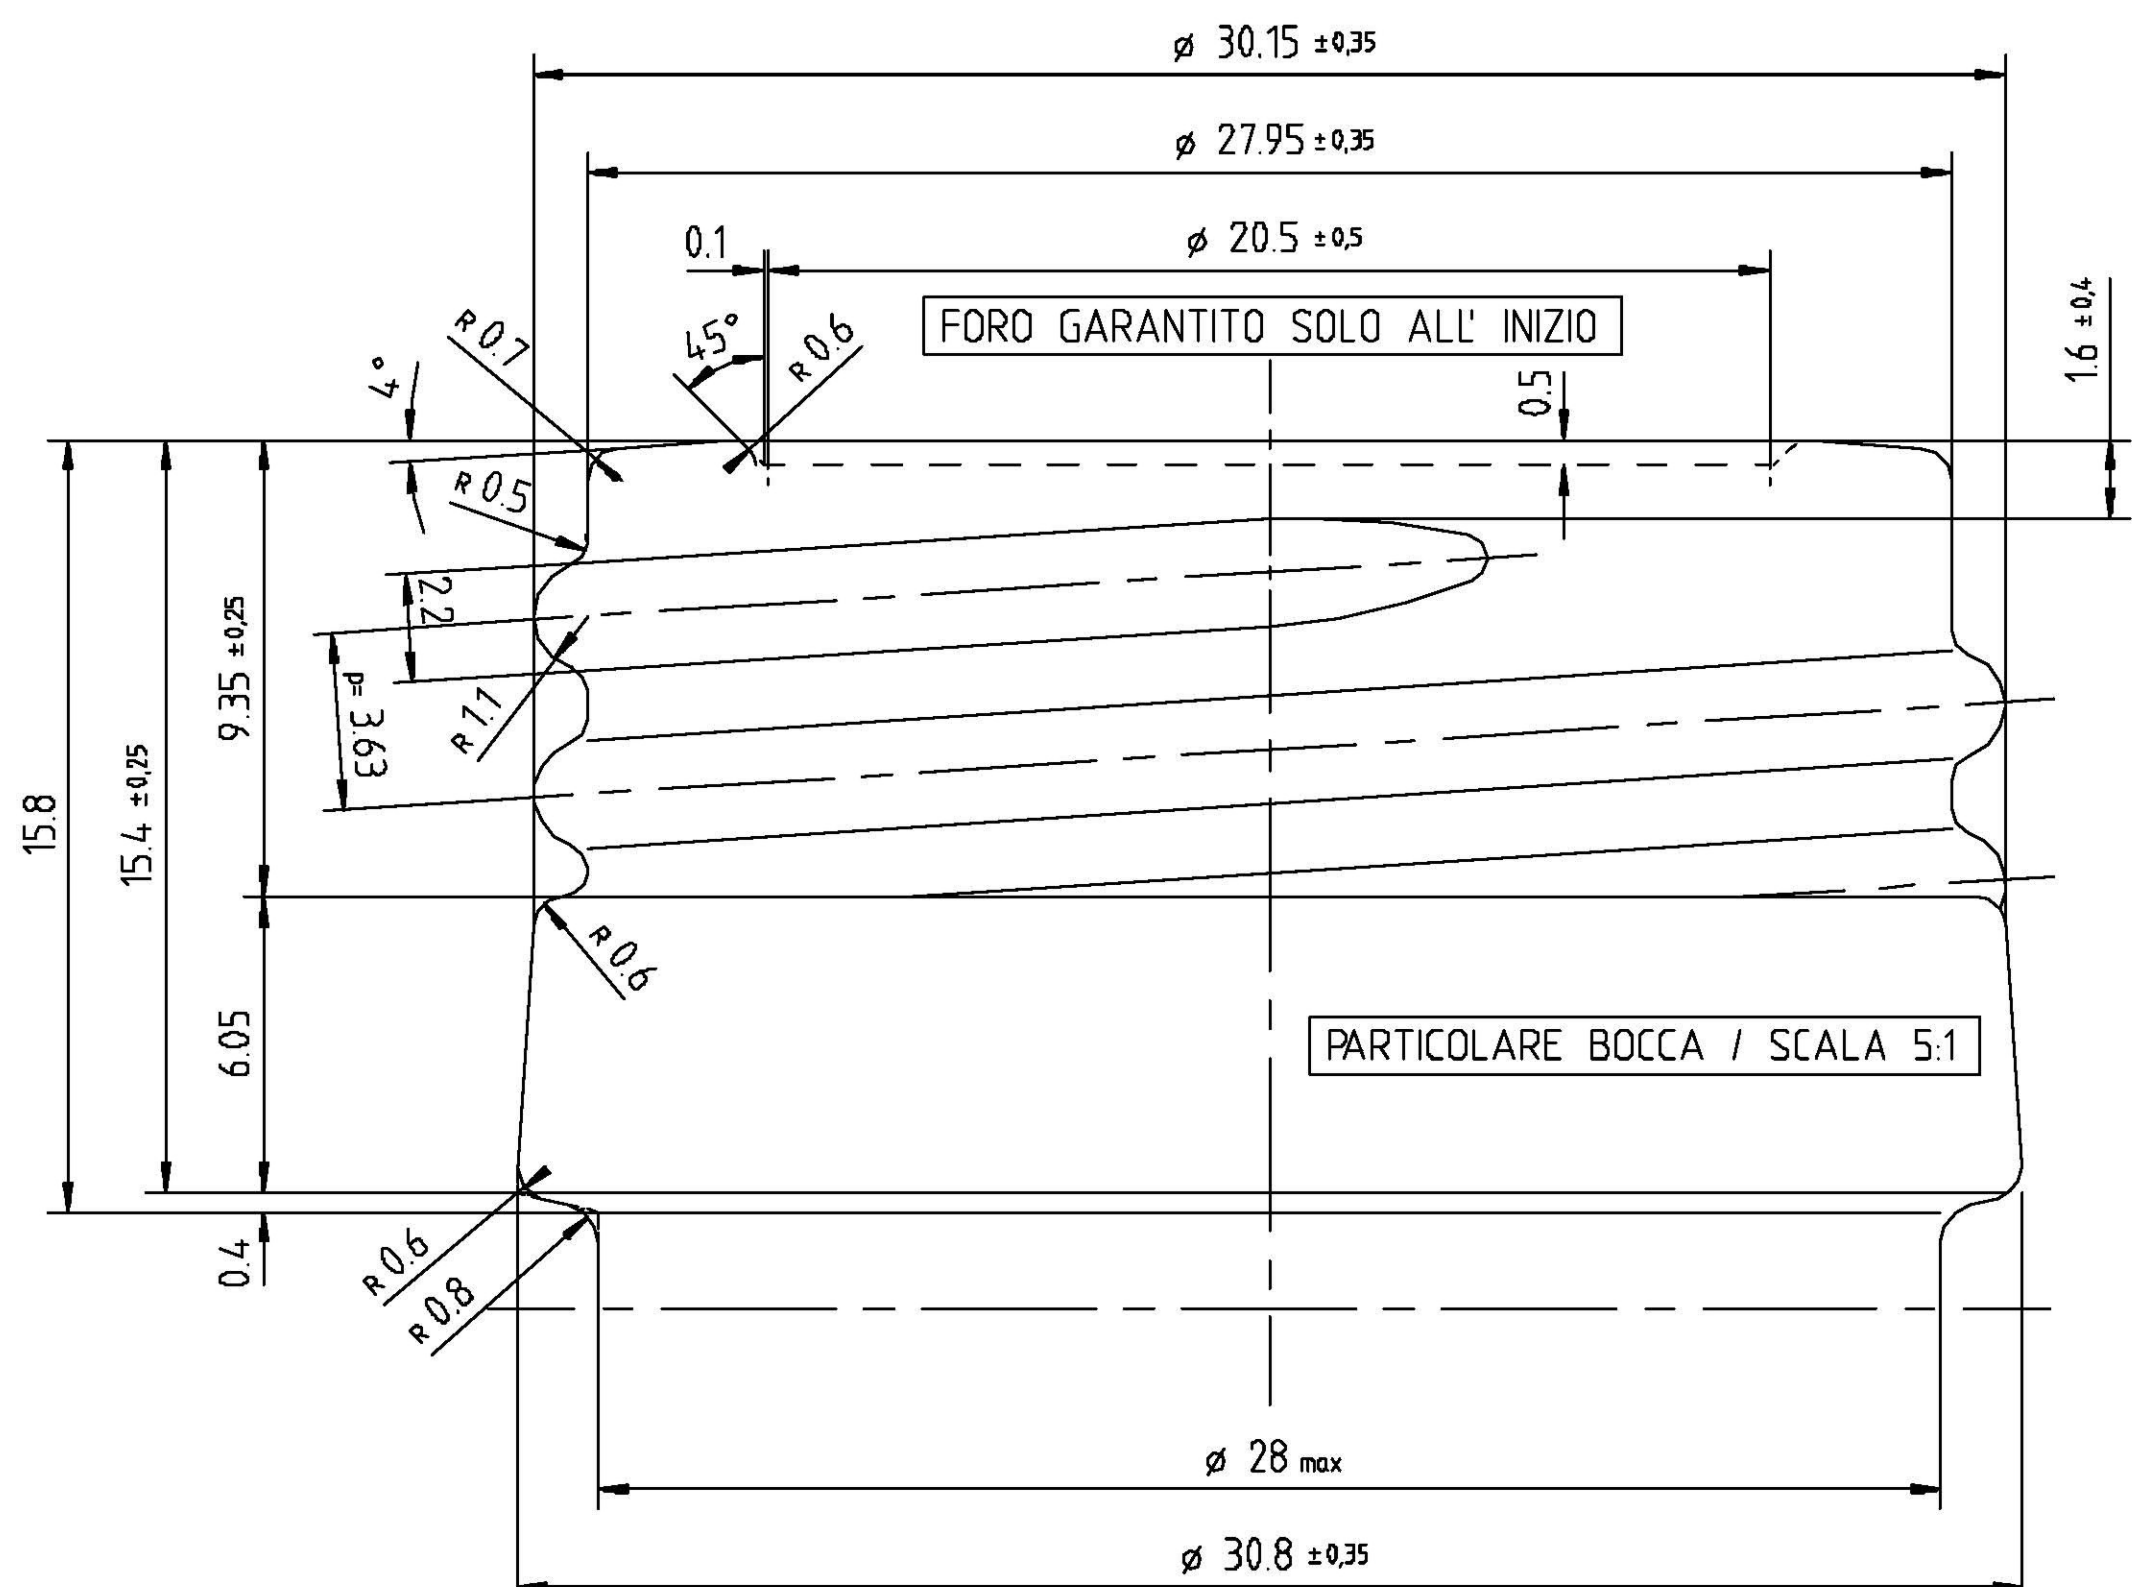

IMBOCCATURA P.P. 31.5 MEDIA -UNI6144-  
MINIMO FORO PASSANTE 16 mm

DIVERGENZA MAX. DALL' ASSE ORTOGONALE 3.1 mm

VISTA DAL FONDO

- 1) MARCHIO
- 2) N° STAMPO
- 3) ZIGRINATURA

Enter glass line s.p.a.

Bott. Verdi nwe 750ml tv

Peso (g)  
500

Capacità (cc)  
750

Tipo Bocca  
PP. 31,5

Colore  
Antico - Bianco