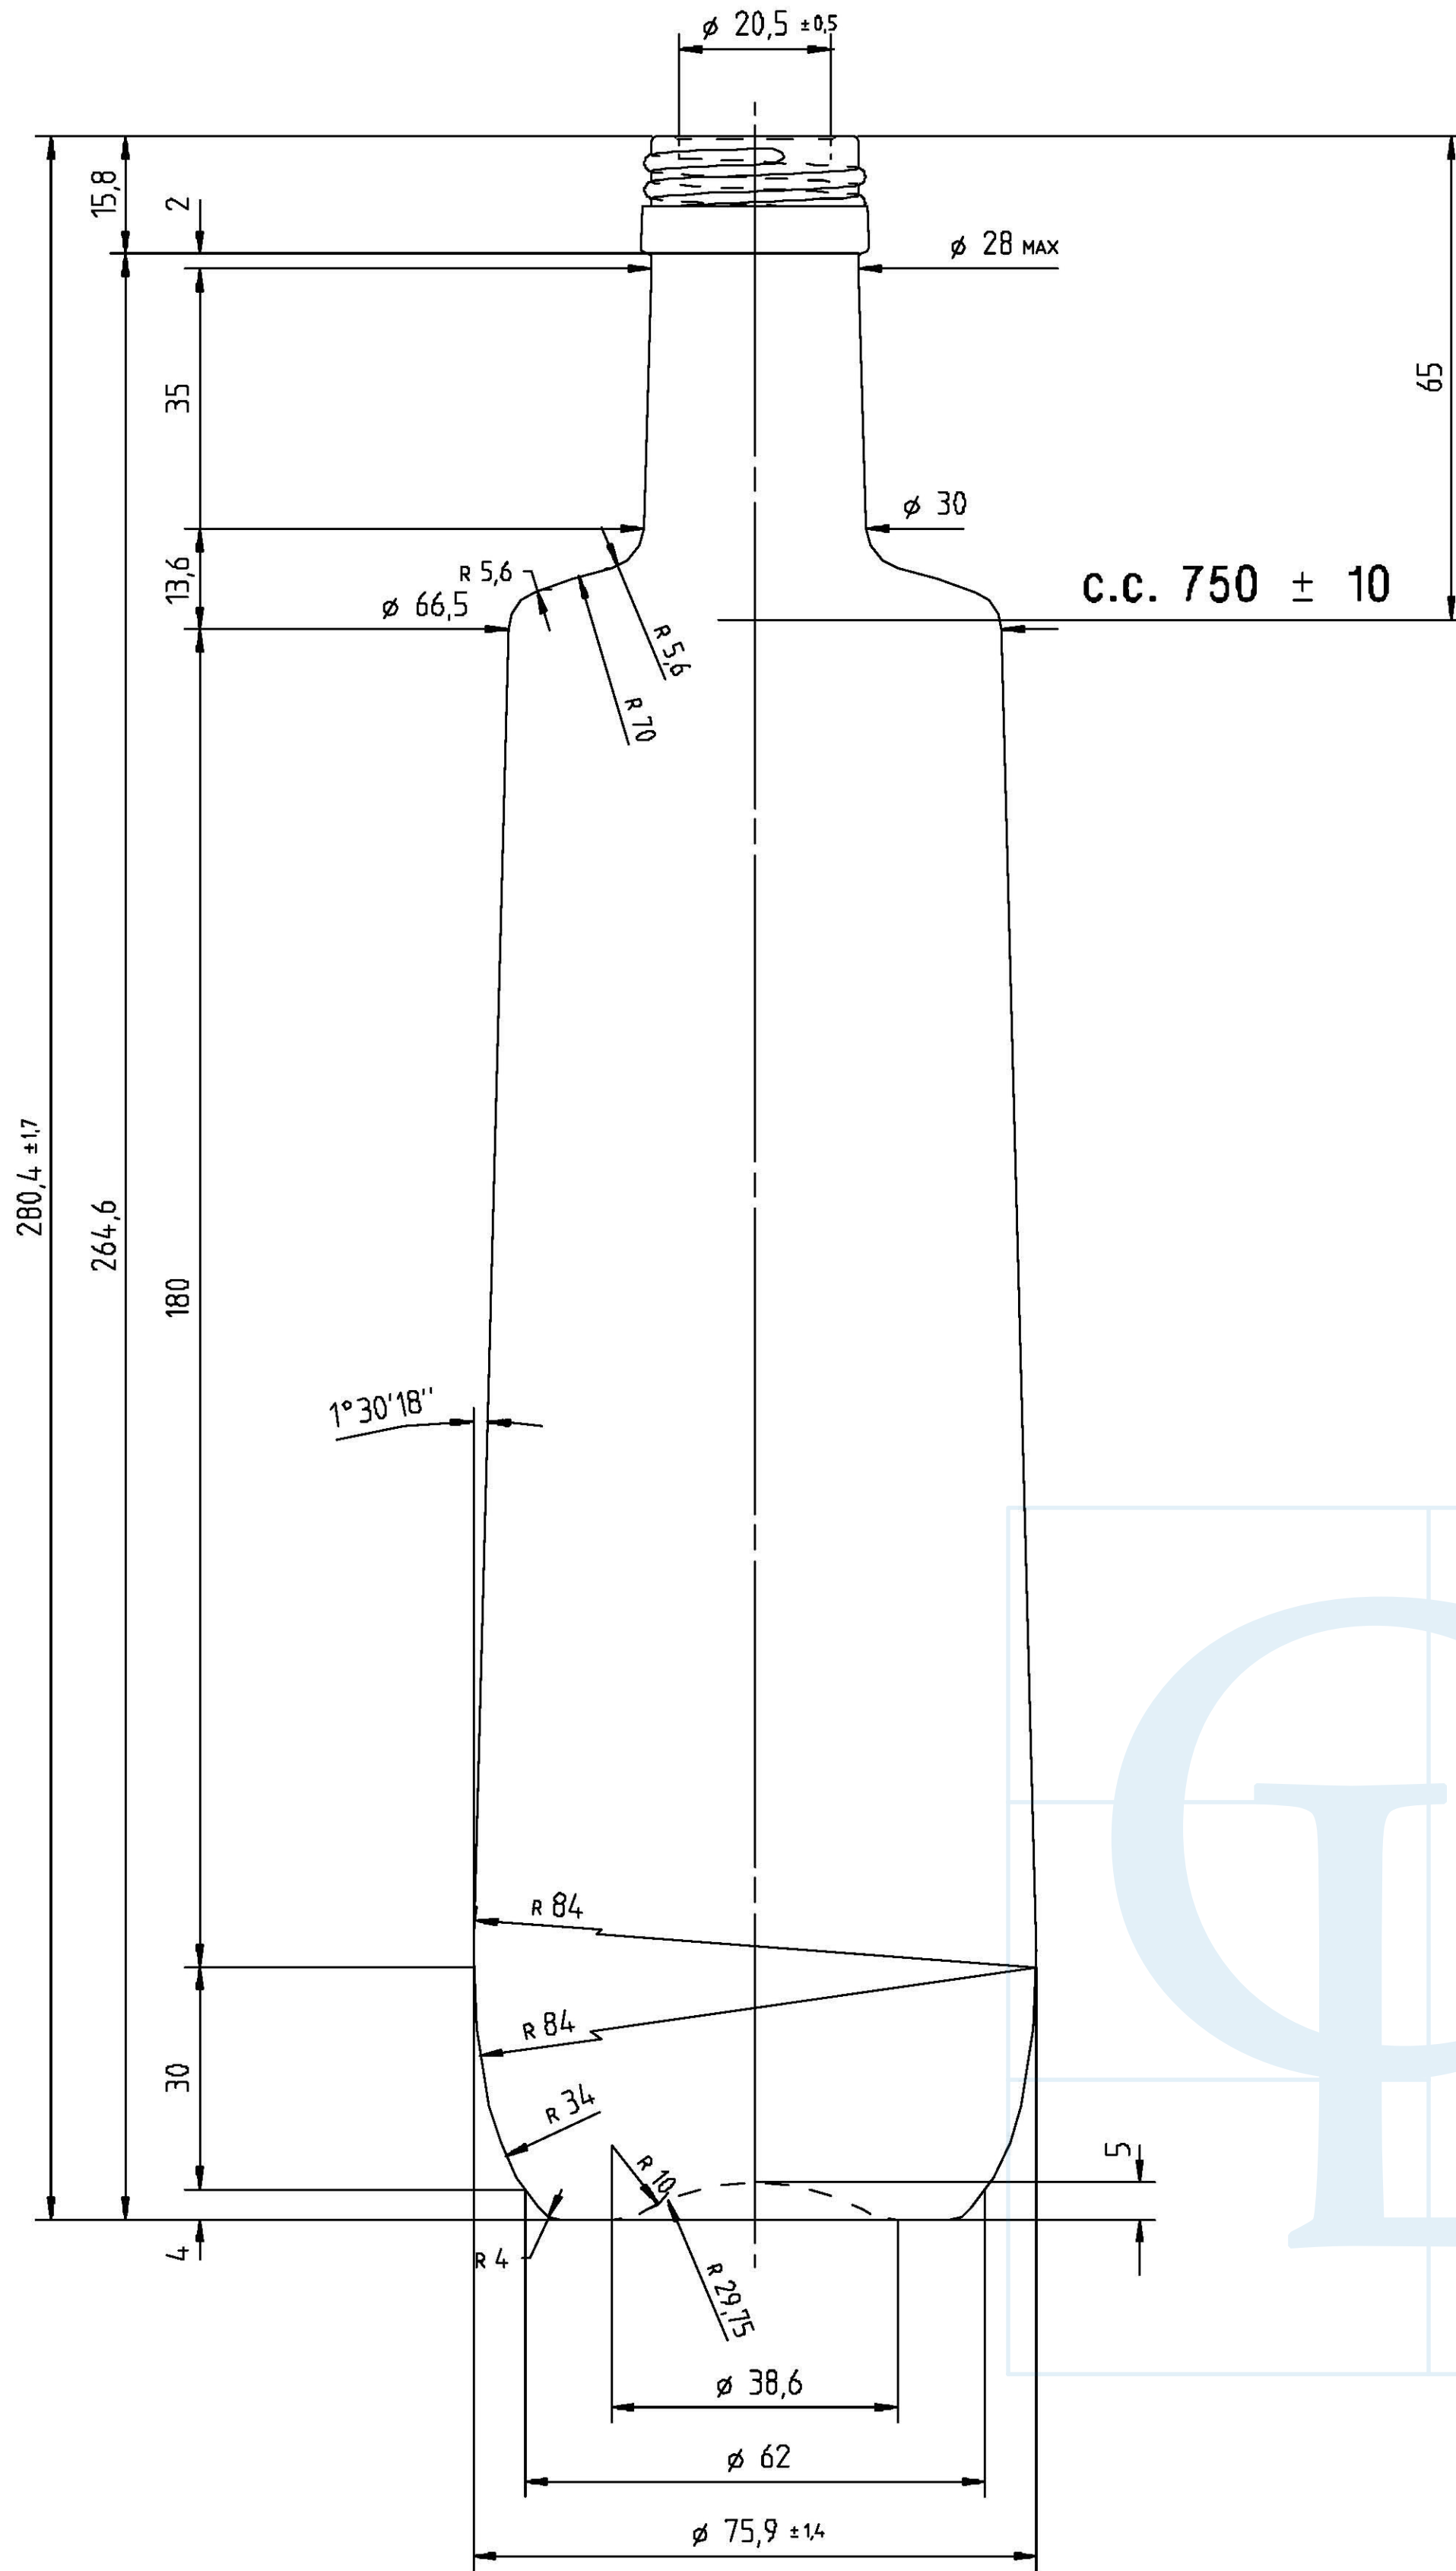

IMBOCCATURA P.P. 31.5 MEDIA -UNI6144-  
MINIMO FORO PASSANTE 16 mm

DIVERGENZA MAX. DALL' ASSE ORTOGONALE 3.1 mm

VISTA DAL FONDO

- 1) MARCHIO
- 2) N° STAMPO
- 3) ZIGRINATURA

Enter glass line s.p.a.

Bott. Verdi nwe 750ml tv

Peso (g)  
500

Capacità (cc)  
750

Tipo Bocca  
PP. 31,5

Colore  
Antico - Bianco